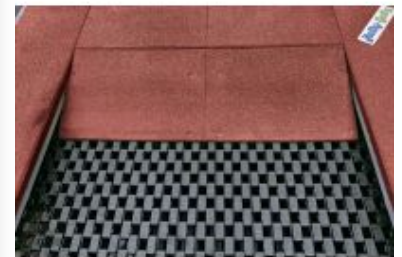

Trampolin Rolli

ALLGEMEINE INFORMATIONEN

- Abmessungen:** 3,00 x 1,75 x 1,00
- Freie Fallhöhe:** 1,00 m
- Fallbereich (M):** 6,35 x 5,10
- Fallbereich (QM):** 32,39 qm
- Altersklasse:** 3 und älter
- Katalogseite:** Page 132